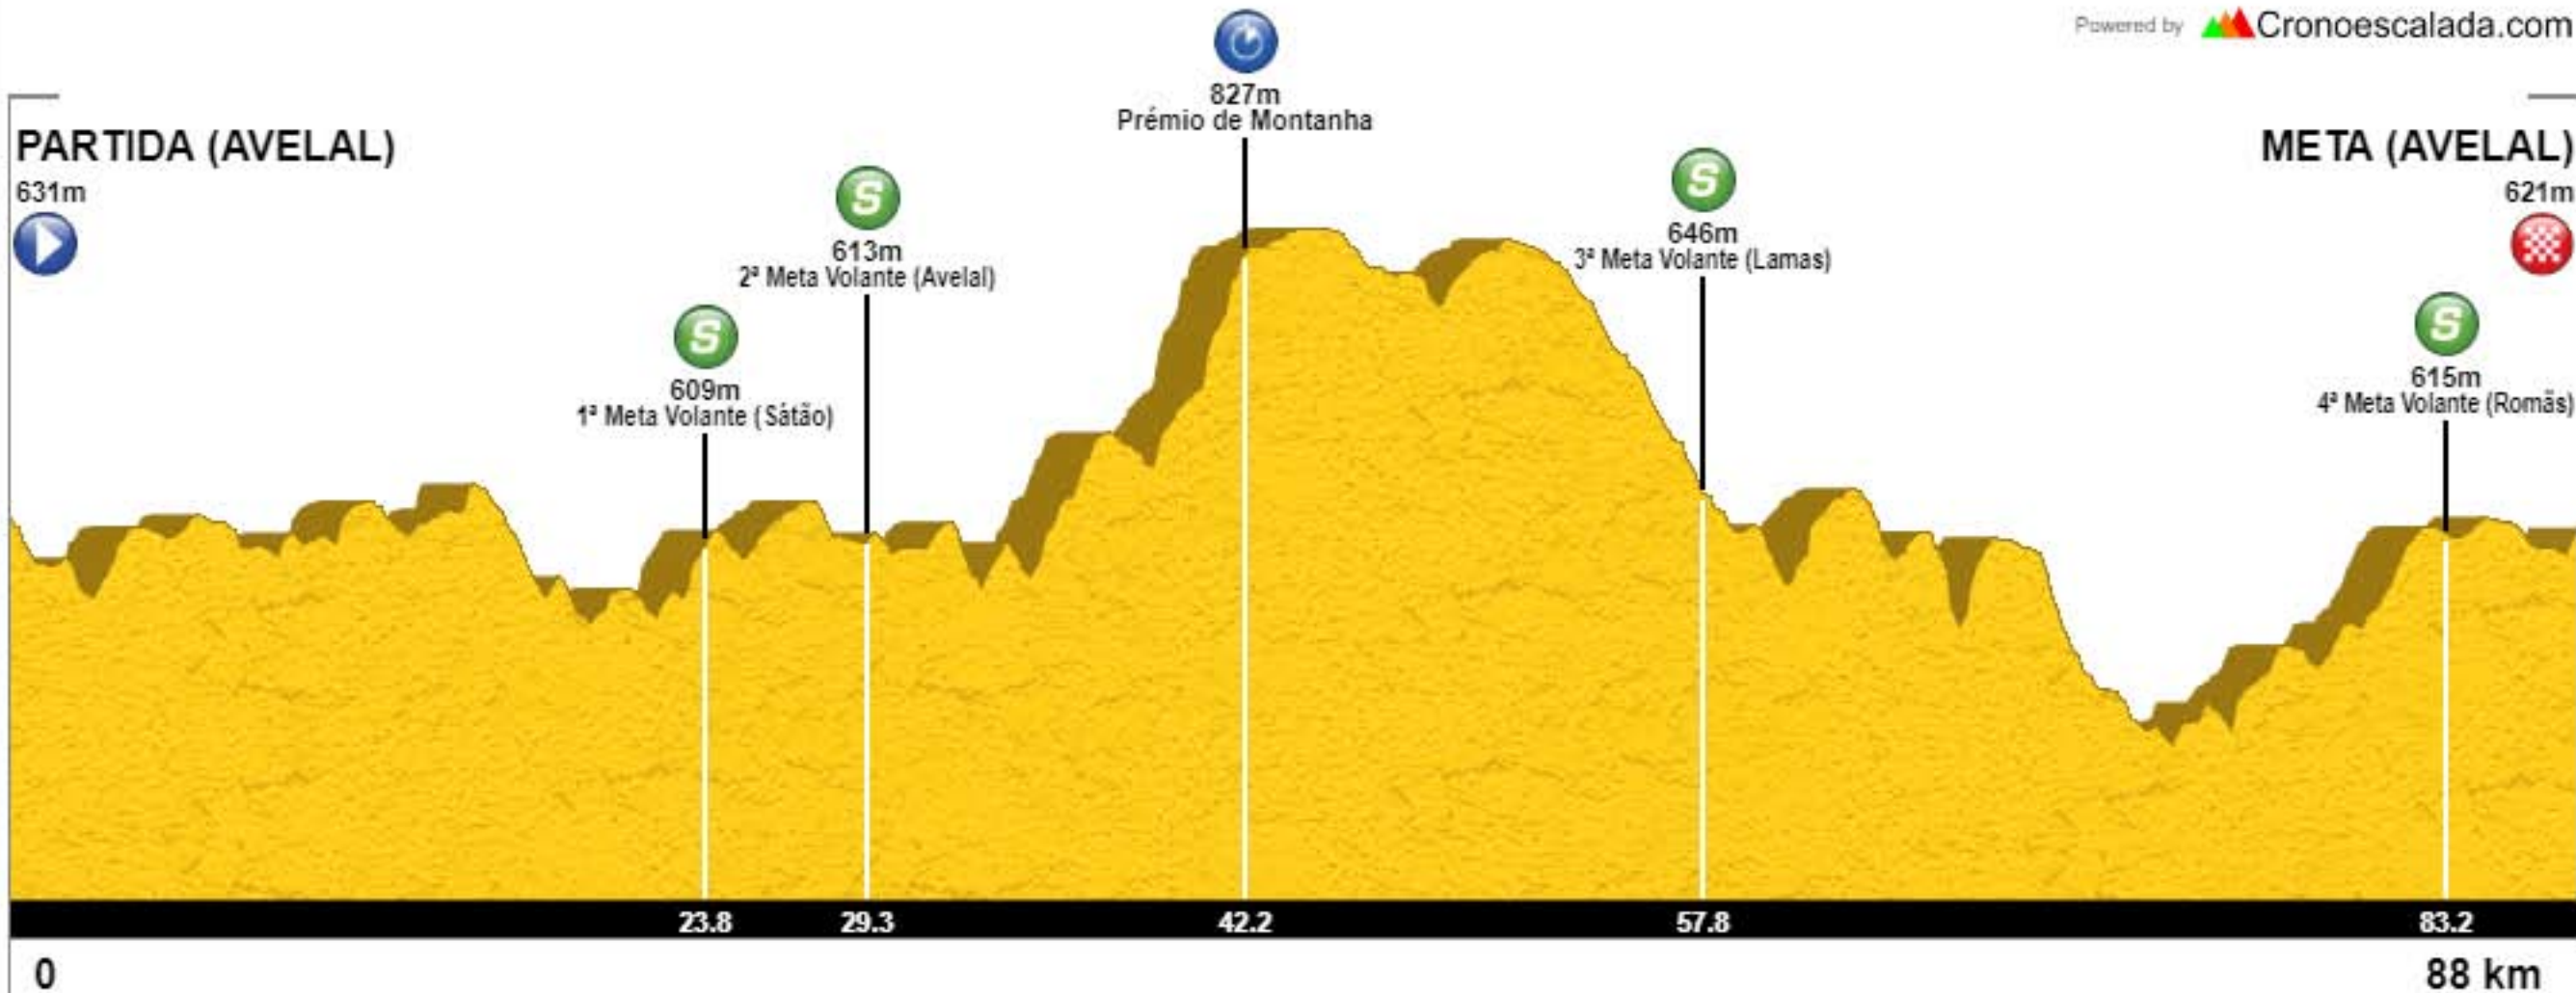

PARTIDA (AVELAL)

631m

META (AVELAL)

621m

0

23.8

29.3

42.2

57.8

83.2

88 km